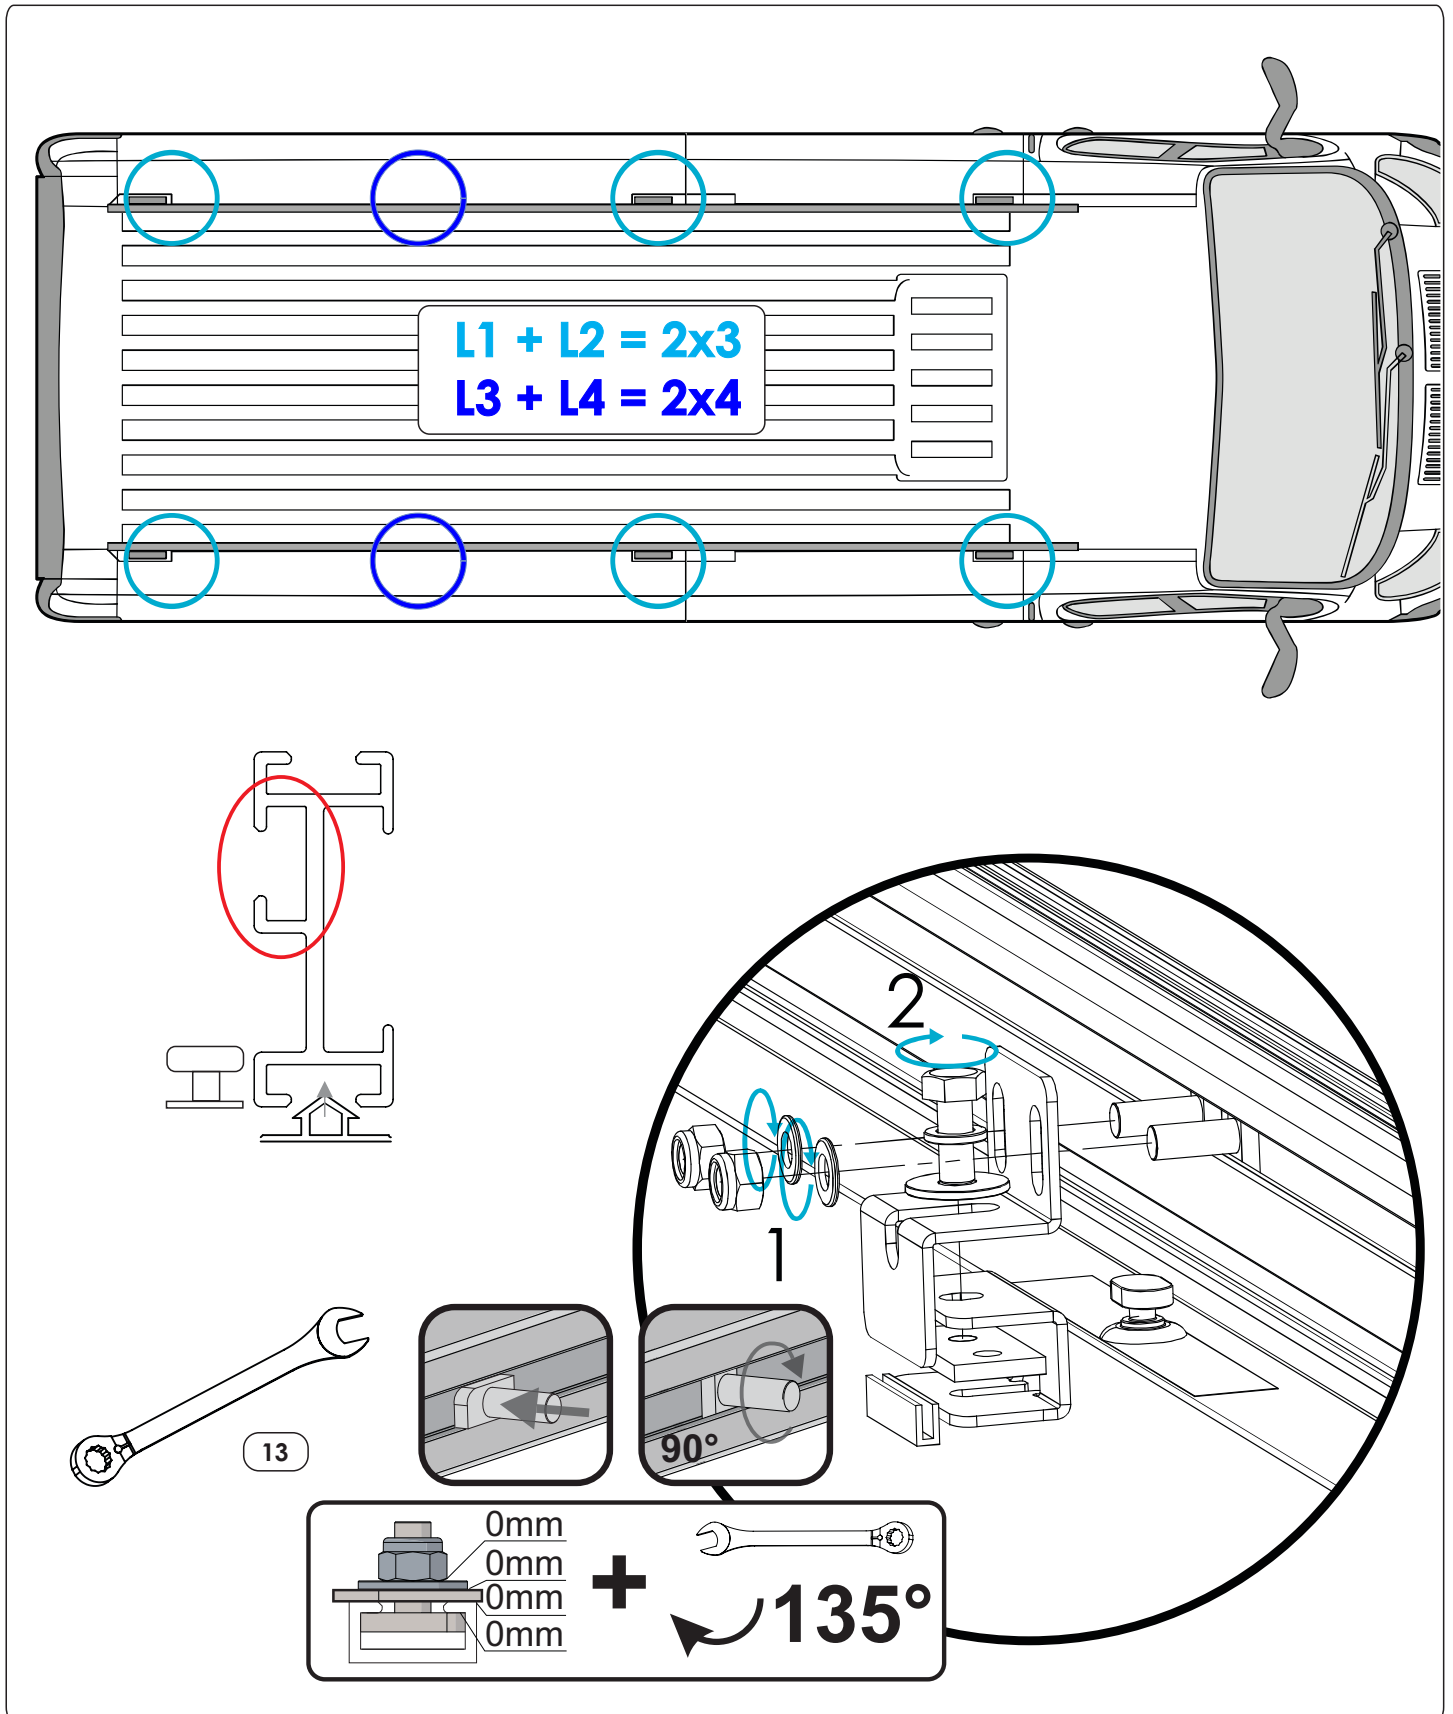

**MOUNTING INSTRUCTIONS
MONTAGEHANDLEIDING
INSTRUCTION DE MONTAGE
MONTAGEANLEITUNG
ISTRUZIONI DI MONTAGGIO
MANUAL DE MONTAJE**

Citroën Jumper / Peugeot Boxer / Fiat Ducato
Opel Movano > 2021

Citroën Jumper / Peugeot Boxer / Fiat Ducato
Opel Movano > 2021

Citroën Jumper / Peugeot Boxer / Fiat Ducato
Opel Movano > 2021

CODE CODE KODE CÓ DIGO	LG145	MODEL MODÈLE MODELL MODELO	130
---------------------------------	-------	-------------------------------------	-----