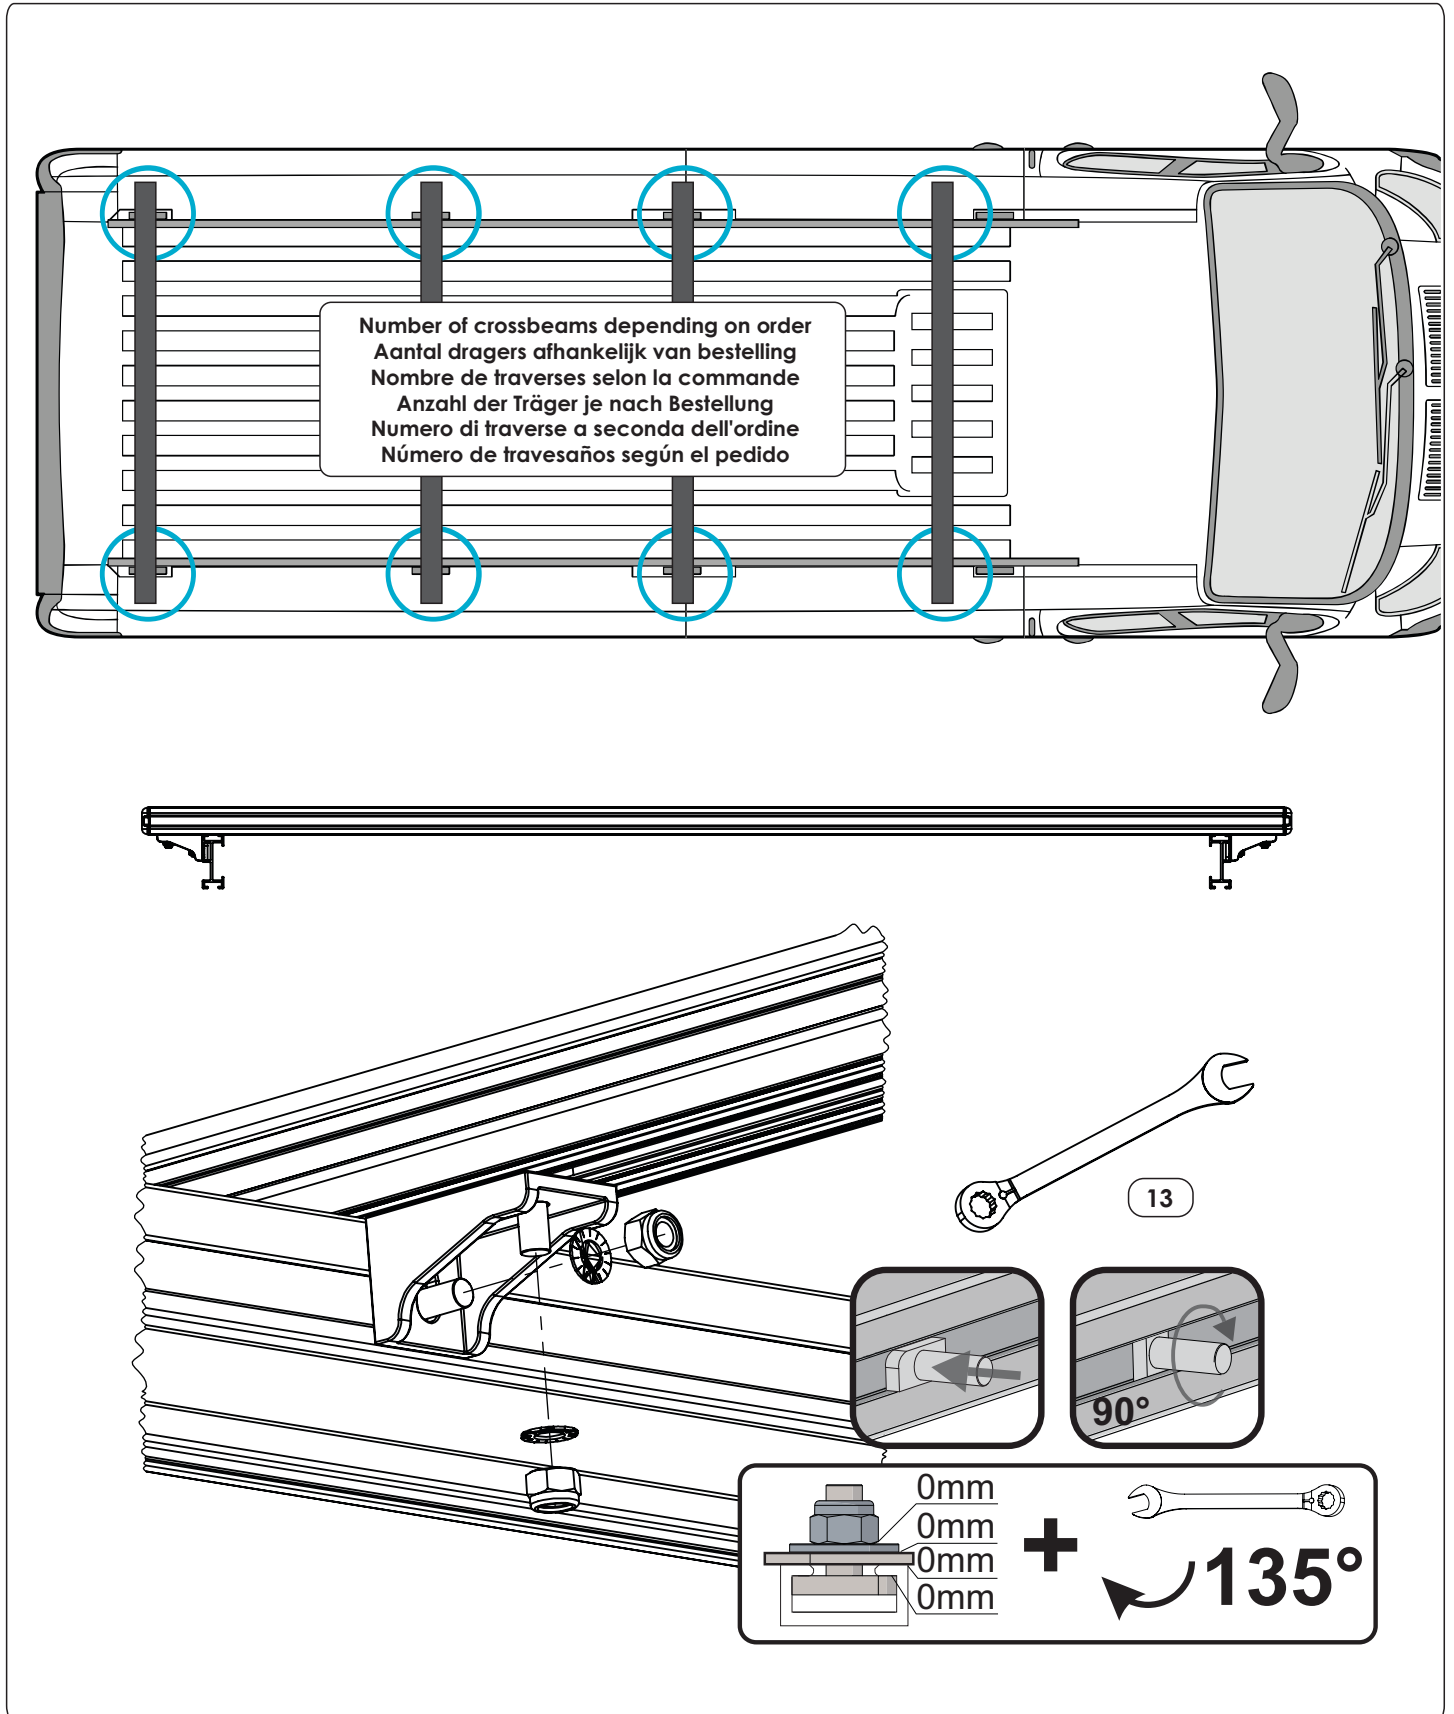

**MOUNTING INSTRUCTIONS
MONTAGEHANDLEIDING
INSTRUCTION DE MONTAGE
MONTAGEANLEITUNG
ISTRUZIONI DI MONTAGGIO
MANUAL DE MONTAJE**

Citroën Jumper / Peugeot Boxer / Fiat Ducato
Opel Movano > 2021

Citroën Jumper / Peugeot Boxer / Fiat Ducato
Opel Movano > 2021

Citroën Jumper / Peugeot Boxer / Fiat Ducato
Opel Movano > 2021

CODE CODE KODE CÓ DIGO	LG145	MODEL MODÈLE MODELL MODELO	130
---------------------------------	-------	-------------------------------------	-----